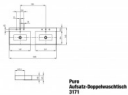

Kaldewei Aufsatzwaschtisch Puro, Modell 3171 mit Überlauf 1300x460, 907206003001 von Kaldewei für #price# bei neuesbad.de kaufen. ☐ Kauf auf Rechnung ☐ Individuelle Beratung ☐ Mehrfach ausgezeichnete Shop ☐ jetzt kaufen

- Dieser klassische Doppelwaschtisch
- bietet die Möglichkeit zur Ansprache
- neuer Zielgruppen wie öffentlichen Be-
- reichen, Bürogebäuden oder Restaurants.
- Durch die großzügige Ablagemöglichkeit
- zwischen den zwei Mulden eignet sich
- dieses Modell zudem optimal für
- Familienbäder.
- Aus KALDEWEI Stahl-Email.
- Designed by Anke Salomon
- Einbauvariante: Aufsatzwaschtisch
- Außenform: rechteckig
- Außenmaß L x B: 1300x460 mm
- Randhöhe: 120 mm
- Tiefe: 125 mm
- Produkt: Stahl-Email Waschtisch
- Modell-Nr.: 3171
- Modell: PURO
- Hersteller: KALDEWEI
- Garantie: 30 Jahre (gem. Garantiepäss)
- MADE IN GERMANY
- Material: Kaldewei Stahl-Email
- m. pflegeleichter Perl-Effekt-Oberfläche
- Schallschutz: inklusiv
- Überlaufloch: mit
- Wählbare Hahnlochbohrung ab Werk:
- ohne, 2x1er oder 2x3er
- Hahnlochbohrung:
- rechts und links
- Tiefe Hahnlochbank: 90,5 mm
- Gewicht: 24,8 kg
- Basisfarbe: alpinweiß
- Gem. EU-Bauproduktenverordnung (BauPVO):
- CE 15 KWT001 PH/gekennzeichnet nach
- DIN EN 14688 - CL 25
- Zertifizierte Oberfläche:
- Kratz- und schlagfest, chemikalienresis-
- tent, hitzebeständig, UV beständig,
- nachhaltig, formstabil, pflegeleicht und
- hygienisch
- **Optionales Zubehör:**
- Push-to-Open (2x)