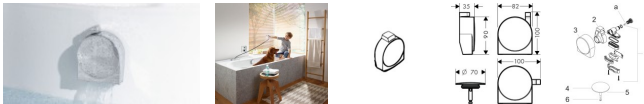

Hansgrohe Ein-, Ab- und Überlaufgarnitur Exafill S Fertigset chrom, 58117000

151,75 € *

* Preise inkl. gesetzlicher MwSt. zzgl. Versandkosten

Marke: Hansgrohe
Bestell-Nr.: HG58117000

Hansgrohe Ein-, Ab- und Überlaufgarnitur Exafill S Fertigset chrom, 58117000 von Hansgrohe für #price# bei neuesbad.de kaufen. Kauf auf Rechnung Individuelle Beratung Mehrfach ausgezeichnete Shop jetzt kaufen

hansgrohe Exafill S Fertigset Wanneneinlauf, Ablauf- und Überlaufgarnitur, 58117000

- Fertigset für die Installation von Wanneneinlauf, Ablauf- und Überlaufgarnitur
- Schnelles Befüllen der Wanne: mit bis zu 19 l/min. (bei 3 bar) kann der Badespaß sofort beginnen
- Besonderes Wassererlebnis: Die Strahlart RainFlow befüllt die Wanne wie ein kleiner Wasserfall
- Individuell eingestellt: Der um 30° schwenkbare Strahlformer richtet den Wasserstrahl in der Wanne aus
- Für die Montage wird ein Exafill S Grundkörper für Normalwannen (#58115180) oder Sonderwannen (#58116180) benötigt
- Lieferumfang: Montageanleitung, Fertigset
- In allen Bestandteilen sind Premium-Materialien verbaut – für mehr Sicherheit und Nachhaltigkeit im Haushalt
- hansgrohe seit 1901 – die Premium-Marke für zuverlässige Bad- und Küchenprodukte
- 5 Jahre freiwillige Herstellergarantie auf ein Produkt, das nach höchsten Qualitätsstandards gefertigt wurde

weitere Details:

Farbe: Chrom

Besteht aus: Abdeckung, Sicherheitsstopfen

Durchflussmenge bei 3 bar: 19 l/min

Gewicht netto in kg: 0,20

Höhe netto in mm: 400

Breite netto in mm: 80

Tiefe netto in mm: 276