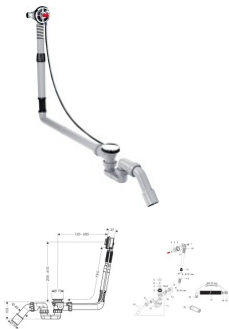

Hansgrohe Ein-, Ab- und Überlaufgarnitur Exafill S Grundset für Sonderwannen, 58116180

147,85 € *

* Preise inkl. gesetzlicher MwSt. zzgl. Versandkosten

Marke: Hansgrohe
Bestell-Nr.: HG58116180

Hansgrohe Ein-, Ab- und Überlaufgarnitur Exafill S Grundset für Sonderwannen, 58116180 von Hansgrohe für #price# bei neuesbad.de kaufen. Kauf auf Rechnung Individuelle Beratung Mehrfach ausgezeichnete Shop jetzt kaufen

hansgrohe Exafill S Grundkörper Wanneneinlauf, Ablauf- und Überlaufgarnitur für Sonderwannen, 58116180

- Grundkörper für die Installation von Wanneneinlauf, Ablauf- und Überlaufgarnitur für Sonderwannen
- Schnelles Befüllen der Wanne: mit bis zu 19 l/min. (bei 3 bar) kann der Badespaß sofort beginnen
- Standard-Installation für Sperrwasserhöhe 50 mm
- Die Bowdenzuglänge beträgt 780 mm
- Für die Montage wird zusätzlich ein Fertigset benötigt (#58117###)
- Passend für Sonderwannen, mit flexiblem Faltenbalg für Wannen mit schrägem Wannenrand
- Lieferumfang: Grundkörper, Befestigungsmaterial, Montageanleitung, Dichtungen
- In allen Bestandteilen sind Premium-Materialien verbaut – für mehr Sicherheit und Nachhaltigkeit im Haushalt
- hansgrohe seit 1901 – die Premium-Marke für zuverlässige Bad- und Küchenprodukte
- 5 Jahre freiwillige Herstellergarantie auf ein Produkt, das nach höchsten Qualitätsstandards gefertigt wurde

weitere Details:

Besteht aus: Grundkörper, Wannensiphon
Durchflussmenge bei 3 bar: 23 l/min
Gewicht netto in kg: 1,09
Höhe netto in mm: 570
Breite netto in mm: 673
Tiefe netto in mm: 102