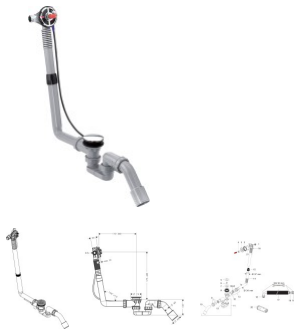

Hansgrohe Ein-, Ab- und Überlaufgarnitur Exafill S Grundset für Normalwannen, 58115180

104,40 € *

* Preise inkl. gesetzlicher MwSt. zzgl. Versandkosten

Marke: Hansgrohe
Bestell-Nr.: HG58115180

Hansgrohe Ein-, Ab- und Überlaufgarnitur Exafill S Grundset für Normalwannen, 58115180 von Hansgrohe für #price# bei neuesbad.de kaufen. Kauf auf Rechnung Individuelle Beratung Mehrfach ausgezeichnete Shop jetzt kaufen

hansgrohe Exafill S Grundkörper Wanneneinlauf, Ablauf- und Überlaufgarnitur für Normalwannen, 58115180

- Grundkörper für die Installation von Wanneneinlauf, Ablauf- und Überlaufgarnitur für Normalwannen
- Schnelles Befüllen der Wanne: mit bis zu 19 l/min. (bei 3 bar) kann der Badespaß sofort beginnen
- Standard-Installation für Sperrwasserhöhe 50 mm
- Die Bowdenzuglänge beträgt 520 mm
- Für die Montage wird zusätzlich ein Fertigset benötigt (#58117###)
- Passend für Normalwannen, mit flexiblem Faltenbalg für Wannen mit schrägem Wannenrand
- Lieferumfang: Grundkörper, Befestigungsmaterial, Montageanleitung, Dichtungen
- In allen Bestandteilen sind Premium-Materialien verbaut – für mehr Sicherheit und Nachhaltigkeit im Haushalt
- hansgrohe seit 1901 – die Premium-Marke für zuverlässige Bad- und Küchenprodukte
- 5 Jahre freiwillige Herstellergarantie auf ein Produkt, das nach höchsten Qualitätsstandards gefertigt wurde

weitere Details:

Besteht aus: Grundkörper, Wannensiphon
Durchflussmenge bei 3 bar: 23 l/min
Gewicht netto in kg: 0,95
Höhe netto in mm: 578
Breite netto in mm: 575
Tiefe netto in mm: 103