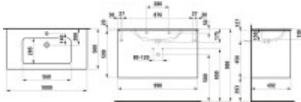

LAUFEN PRO S SET Base 1000x610x500 Waschtisch weiss inkl. Unterbau weiß glänzend 8.6496.2.261.104.1 von LAUFEN für #price# bei neuesbad.de kaufen. ☐ Kauf auf Rechnung ☐ Individuelle Beratung ☐ Mehrfach ausgezeichnete Shop ☐ jetzt kaufen

Das LAUFEN Pro S SET Base kombiniert Waschtisch aus Sanitärkeramik mit Waschtischunterbau aus MDF mit PVC-Folie und ABS-Kanten. Ausführung in Weiß glänzend, mit 1 Hahnloch mittig und Überlauf, 2 Schubladen mit Push/Pull und SoftClose, Maße 1000x500x610 mm.

Design: Die Serie PRO S zeigt eine klare, moderne Linienführung mit mittig platzierter Waschschüssel. Weiß glänzende Keramikplatte sowie Front und Korpus in Weiß glänzend wirken ruhig und harmonisch.

Hygiene: Die Sanitärkeramik lässt sich gut reinigen. Front und Korpus sind mit PVC-Folie sowie ABS-Kanten ausgeführt und damit pflegeleicht.

Nachhaltigkeit: Sanitärkeramik sowie MDF mit PVC-Folie und ABS-Kanten sind auf langlebigen Einsatz ausgelegt. Ohne Beleuchtung und ohne Steckdose ausgeführt, wodurch kein zusätzlicher Energiebedarf entsteht.

Qualität: Das Premiumprodukt von LAUFEN setzt auf Sanitärkeramik sowie MDF mit PVC-Folie und ABS-Kanten. Gefertigt nach EN 31, mit SoftClose und Vollauszügen für langlebige, belastbare Funktion.

Montage: Waschtisch und Waschtischunterbau werden als Set geliefert. Befestigungsset für Möbel ist inklusive, Steinschrauben sind separat erforderlich.

Technische Spezifikationen

- Werksartikelnummer: H8649622611041
- Artikelnummer: H8649622611041
- Modellnummer: H864962
- Serie: PRO S
- Hersteller: LAUFEN
- Artikeltyp: SET
- Norm: EN 31
- Breite: 1000 mm
- Tiefe: 500 mm
- Höhe: 610 mm
- Gewicht: 59,7 kg
- Farbe: Weiß glänzend
- Material Waschtisch: Sanitärkeramik
- Material Korpus: MDF mit PVC-Folie
- Material Front: MDF mit PVC-Folie, ABS-Kanten
- Material Platte: Keramik
- Farbe Platte: weiß (Weiss glänzend)
- Farbe Front: weiß (Weiss glänzend)
- Farbe Korpus: weiß (Weiss glänzend)
- Hahnloch: 1, mittig
- Überlauf: vorhanden
- Position Waschschüssel(n): Mitte
- Anzahl Schubladen: 2