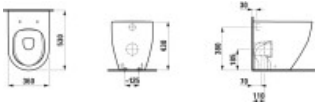

LAUFEN Stand-WC, Pro, 430x530, weiß, Tiefspüler, für 4,5/3 l-Spülung, spülrandlos, 8.2295.6.000.000. von LAUFEN für #price# bei neuesbad.de kaufen. ☐ Kauf auf Rechnung ☐ Individuelle Beratung ☐ Mehrfach ausgezeichnete Shop ☐ jetzt kaufen

Das LAUFEN Stand-Tiefspül-WC der Serie PRO aus Sanitärkeramik ist für 4,5/3 l-Spülung ausgelegt, spülrandlos und wandnah montierbar. Mit waagrecht oder senkrecht Abgang, Maße 360x530x430 mm, Norm EN 33/EN 997.

Design: Die Serie PRO zeigt sich in ruhiger, klarer Formensprache und wirkt durch das Weiß optisch leicht. Wandnah ausgelegt, entsteht ein geschlossenes, harmonisches Gesamtbild.

Hygiene: Die spülrandlose Ausführung reduziert Ablagerungen und erleichtert die Reinigung. Sanitärkeramik bietet eine glatte, pflegeleichte Oberfläche.

Nachhaltigkeit: Gefertigt aus Sanitärkeramik für langlebige Nutzung. Die Auslegung für 4,5/3 l-Spülung unterstützt einen ressourcenschonenden Wasserverbrauch.

Qualität: Das Premiumprodukt von LAUFEN besteht aus widerstandsfähiger Sanitärkeramik und ist nach EN 33 sowie EN 997 normiert. Verdeckte Befestigung und mitgeliefertes Befestigungsmaterial unterstützen eine dauerhaft stabile Ausführung.

Montage: Wandnahe Installation als Stand-WC, Abgang waagrecht oder senkrecht. Befestigung verdeckt; Befestigungsset H891757 ist enthalten.

Technische Spezifikationen

- Werksartikelnummer: H8229560000001
- Artikelnummer: H8229560000001
- Modellnummer: H822956
- Hersteller: LAUFEN
- Serie: PRO
- Produkttyp: Stand-WC
- Spülform: Tiefspüler
- Spülrandlos: ja
- Spülmenge: 4,5/3 l
- Abgang: waagrecht/senkrecht
- Position Abfluss: RK (Rohr kurz)
- Montageart: wandnah (nur wandnah möglich)
- Material: Sanitärkeramik
- Farbe: weiß (000)
- Breite: 360 mm
- Tiefe: 530 mm
- Höhe: 430 mm
- Keramikhöhe: ca. 43 mm
- Gewicht: 25 kg
- Befestigung: verdeckt
- Befestigungsmaterial: ja
- Befestigungsset: H891757 (inkl.)
- Normen: EN 33; EN 997