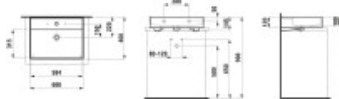

LAUFEN Aufsatzwaschtisch Kartell · LAUFEN 600x460, weiß LCC, 8.1633.3.400.104.1

318,67 € *

* Preise inkl. gesetzlicher MwSt. zzgl. Versandkosten

Marke: LAUFEN

Bestell-Nr.: LAH8163334001041

LAUFEN Aufsatzwaschtisch Kartell · LAUFEN 600x460, weiß LCC, 8.1633.3.400.104.1 von LAUFEN für #price# bei neuesbad.de kaufen. Kauf auf Rechnung Individuelle Beratung Mehrfach ausgezeichnete Shop jetzt kaufen

Der Aufsatzwaschtisch LAUFEN Kartell by Laufen aus SaphirKeramik in weiß LCC ist für die Aufsatzmontage ausgelegt, unterbaufähig und nach EN 31 ausgeführt. Mit Standardablauf, sichtbarem Überlauf und 1 mittigem Hahnloch, Maße 600x460x120 mm.

Montage: Ausgelegt für Aufsatzmontage, zudem unterbaufähig. Befestigung mit Steinschrauben (exkl.); eine Schablone ist inklusive und erleichtert die Positionierung.

Technische Spezifikationen

- Werksartikelnummer: H8163334001041
- Artikelnummer: H8163334001041
- Modellnummer: H816333
- Hersteller: LAUFEN
- Serie: KARTELL LAUFEN
- Artikeltyp: Aufsatzwaschtisch
- Montageart: Aufsatz
- Ausführung: unterbaufähig
- Material: SaphirKeramik
- Werkstoff: Keramik
- Farbe: weiß LCC
- Norm: EN 31
- Überlauf: mit Überlauf
- Überlauf sichtbar: ja
- Hahnloch: 1
- Hahnlochposition: mittig
- Armaturenloch: Mitte
- Ablauf: Standardablauf
- Befestigung: Steinschrauben (exkl.)
- Lieferumfang: Schablone H896333
- Breite: 600 mm
- Tiefe: 460 mm
- Höhe: 120 mm
- Innenbreite: 584 mm

- Innentiefe: 315 mm
- Gewicht: 14,0 kg
- Anzahl der Plätze: 1
- Ablagefläche: ohne
- Mit Handtuchhalter: nein

Artikeleigenschaften

| | |
|---------|----------------|
| Farbe: | weiss glänzend |
| Typ: | Waschtisch |
| Breite: | 600 |
| Tiefe: | 460 |
| Höhe: | 145 |