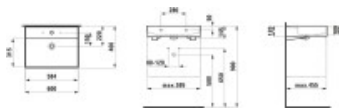

LAUFEN Waschtisch Kartell · LAUFEN 600x460, weiß LCC, 8.1033.3.400.104.1

269,96 € *

* Preise inkl. gesetzlicher MwSt. zzgl. Versandkosten

Marke: LAUFEN

Bestell-Nr.: LAH8103334001041

LAUFEN Waschtisch Kartell · LAUFEN 600x460, weiß LCC, 8.1033.3.400.104.1 von LAUFEN für #price# bei neuesbad.de kaufen. Kauf auf Rechnung Individuelle Beratung Mehrfach ausgezeichnete Shop jetzt kaufen

Der Waschtisch Kartell by Laufen von LAUFEN aus SaphirKeramik in Weiß LCC ist für Wandmontage geeignet, unterbaufähig und nach EN 31 ausgeführt. Mit Standardablauf, sichtbarem Überlauf und 1 mittigem Hahnloch. Maße 600x460x120 mm.

Technische Spezifikationen

- Werksartikelnummer: H8103334001041
- Artikelnummer: H8103334001041
- Modellnummer: H810333
- Artikel: Waschtisch
- Serie: KARTELL LAUFEN
- Hersteller: LAUFEN
- Material: SaphirKeramik
- Werkstoff: Keramik
- Farbe: 400 weiß LCC
- Montageart: Wand
- Montageart: hängend
- Ausführung: unterbaufähig
- Ablauf: Standardablauf
- Überlauf: mit Überlauf
- Überlauf sichtbar: ja
- Hahnloch: 1 Hahnloch mittig
- Armaturenloch: Mitte
- Norm: EN 31
- Form: rechteckig
- Ablagefläche: ohne
- Mit Handtuchhalter: nein
- Anzahl der Plätze: 1
- Breite: 600 mm
- Tiefe: 460 mm
- Höhe: 120 mm
- Innenbreite: 584 mm

- Innentiefe: 315 mm
- Gewicht: 14,0 kg
- Befestigung: Steinschrauben (exkl.)

Artikeleigenschaften

Farbe:	weiss glänzend
Typ:	Waschtisch
Breite:	600
Tiefe:	460
Höhe:	145