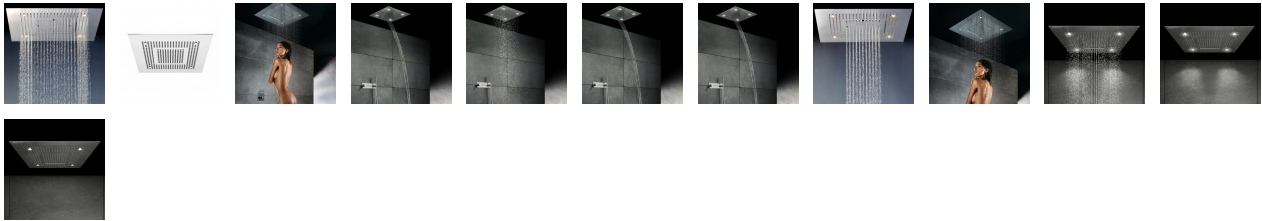

## Steinberg Serie 390 Relax Rain Regenpaneel, 600 x 600mm, edelstahl poliert, 390.6620

**2159,62 € \***

\* Preise inkl. gesetzlicher MwSt. zzgl. Versandkosten

Marke: Steinberg  
Bestell-Nr.: STB3906620

Steinberg Serie 390 Relax Rain Regenpaneel, 600 x 600mm, edelstahl poliert, 390.6620 von Steinberg für #price# bei neuesbad.de kaufen.  Kauf auf Rechnung  Individuelle Beratung  Mehrfach ausgezeichnete Shop  jetzt kaufen

## Steinberg Sensual Rain Regenpaneel, edelstahl poliert, mit LED, 600mm x 600mm

Das Steinberg Sensual Rain Regenpaneel mit LED-Beleuchtung in edelstahl poliert verzaubert jedes Bad in eine absolute Wohlfühl-Oase.

Gefertigt aus massivem Edelstahl punktet es zudem in Sachen Langlebigkeit und Korrosionsbeständigkeit. Die LED-Beleuchtung mit 4 weissen LED-Lampen sorgt für zusätzliche Wohlfühl Stimmung.

- Dank des schlichten eckigen Designs fügt sich das Produkt in jedes Design ein.
- Paneel mit Schwallfunktion für einen kräftig massierenden Wasserstrahl.
- Mit integrierter LED-Beleuchtung für stimmungsvolle Licht-Akzente während des Duschens.
- Mit integrierter Beleuchtung (4 LED-Lampen, weiß)
- Mit Easy-Clean: So konzipiert, dass Kalkablagerungen an den Düsen verhindert werden
- Einfach und schnell durch regelmäßiges Drüberstreichen der Düsen mit dem Finger
- Produkt aus hochwertigem Edelstahl.
- Chrom-Optik die durch die polierte Edelstahl-Oberfläche erreicht wird

### Steinberg Sensual Rain Deckenbrause Regenpanel zum Deckeneinbau

- 600 mm x 600 mm
- 3- Strahlarten
- einzelne Ansteuerung der jeweiligen Strahlart durch separate Verbraucherabgänge an der Armatur
- für Deckeneinbau
- komplett mit Einbaurahmen
- mit Easy-clean System
- Edelstahl poliert
- Beleuchtung: 4 LED Lampen
- Schutzklasse IP44
- Netzteil 12 Volt
- Nennstrom  $\leq 30$  mA,
- optimale Durchflussmenge 20l/min
- Ansteuerung der Beleuchtung durch externen Schalter