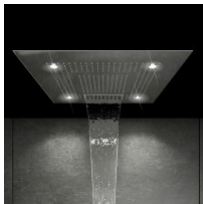

## Steinberg Serie 390 Relax Rain Regenpaneel, 600 x 600mm, edelstahl poliert, 390.6620

**2159,62 € \***

\* Preise inkl. gesetzlicher MwSt. zzgl. Versandkosten

Marke: Steinberg  
Bestell-Nr.: STB3906620

Steinberg Serie 390 Relax Rain Regenpaneel, 600 x 600mm, edelstahl poliert, 390.6620 von Steinberg für #price# bei neuesbad.de kaufen.  Kauf auf Rechnung  Individuelle Beratung  Mehrfach ausgezeichnete Shop  jetzt kaufen

## Steinberg Sensual Rain Regenpaneel, edelstahl poliert, mit LED, 600mm x 600mm

Das Steinberg Sensual Rain Regenpaneel mit LED-Beleuchtung in edelstahl poliert verzaubert jedes Bad in eine absolute Wohlfühl-Oase.

Gefertigt aus massivem Edelstahl punktet es zudem in Sachen Langlebigkeit und Korrosionsbeständigkeit. Die LED-Beleuchtung mit 4 weissen LED-Lampen sorgt für zusätzliche Wohlfühl Stimmung.

- Dank des schlichten eckigen Designs fügt sich das Produkt in jedes Design ein.
- Paneel mit Schwallfunktion für einen kräftig massierenden Wasserstrahl.
- Mit integrierter LED-Beleuchtung für stimmungsvolle Licht-Akzente während des Duschens.
- Mit integrierter Beleuchtung (4 LED-Lampen, weiß)
- Mit Easy-Clean: So konzipiert, dass Kalkablagerungen an den Düsen verhindert werden
- Einfach und schnell durch regelmäßiges Drüberstreichen der Düsen mit dem Finger
- Produkt aus hochwertigem Edelstahl.
- Chrom-Optik die durch die polierte Edelstahl-Oberfläche erreicht wird

### Steinberg Sensual Rain Deckenbrause Regenpanel zum Deckeneinbau

- 600 mm x 600 mm
- 3- Strahlarten
- einzelne Ansteuerung der jeweiligen Strahlart durch separate Verbraucherabgänge an der Armatur
- für Deckeneinbau
- komplett mit Einbaurahmen
- mit Easy-clean System
- Edelstahl poliert
- Beleuchtung: 4 LED Lampen
- Schutzklasse IP44
- Netzteil 12 Volt
- Nennstrom  $\leq 30$  mA,
- optimale Durchflussmenge 20l/min
- Ansteuerung der Beleuchtung durch externen Schalter