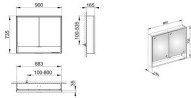

Keuco Spiegelschrank Royal Lumos 14303, Wandvorbau, silber-eloxiert, 900x735x165mm, 14303171301

1497,22 € *

* Preise inkl. gesetzlicher MwSt. zzgl. Versandkosten

Marke: Keuco

Bestell-Nr.: KE14303171301

Keuco Spiegelschrank Royal Lumos 14303, Wandvorbau, silber-eloxiert, 900x735x165mm, 14303171301 von Keuco für #price# bei neuesbad.de kaufen. Kauf auf Rechnung Individuelle Beratung Mehrfach ausgezeichnete Shop jetzt kaufen

KEUCO ROYAL LUMOS Spiegelschrank Wandvorbau 2-türig kurze Tür Wandvorbau 900 x 735 x 165 mm silber-eloxiert, 14303171301

Mehr Licht geht nicht. Ein umlaufender LED-Leuchtrahmen macht ROYAL LUMOS zu einem echten Highlight im Bad – ob als Lichtspiegel oder als Spiegelschrank, der mit seinem beleuchteten Ablagefach Lieblingsprodukte effektiv in Szene setzt.

Details:

Spiegelschrank

- Aufputz
- 2-türig
- kurze Tür
- Schutzart: IP 24
- Drehtüren aus Kristall-Doppelspiegel mit Anschlagdämpfung
- Korpus: Aluminium silber-eloxiert
- Korpusseite: Spiegel
- Korpusrückwand: Spiegel Bedienung
- Bedienfeld mit kapazitiver Touch-Sensorik Funktionen
- ein
- / ausschalten
- stufenlos dimmbar
- Einstellen der Lichtfarbe
- integrierte Nebenstellenfunktion (Raumschalter) Beleuchtung
- 2700 Kelvin (warmweiß) bis 6500 Kelvin (tageslichtweiß)
- vertikal und horizontal (nur oben)
- Waschtisch
- / Fachbeleuchtung
- Innenraumausleuchtung
- LED Ausstattung
- 2 Steckdosen
- 2 x 2 höhenverstellbare Glasböden
- offenes Ablagefach über die ganze Breite