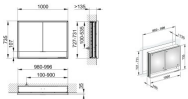

Keuco Spiegelschrank Royal Lumos 14314, Wandeinb.,silber-eloxiert,1000x735x165mm, 14314171301

1488,91 € *

* Preise inkl. gesetzlicher MwSt. zzgl.Versandkosten

Marke: Keuco

Bestell-Nr.: KE14314171301

Keuco Spiegelschrank Royal Lumos 14314, Wandeinb.,silber-eloxiert,1000x735x165mm, 14314171301 von Keuco für #price# bei neuesbad.de kaufen. Kauf auf Rechnung Individuelle Beratung Mehrfach ausgezeichnete Shop jetzt kaufen

KEUCO ROYAL LUMOS Spiegelschrank Wandeinbau 2-türig kurze Tür Wandeinbau 1000 x 735 x 165 mm silber-eloxiert, 14314171301

Mehr Licht geht nicht. Ein umlaufender LED-Leuchtrahmen macht ROYAL LUMOS zu einem echten Highlight im Bad – ob als Lichtspiegel oder als Spiegelschrank, der mit seinem beleuchteten Ablagefach Lieblingsprodukte effektiv in Szene setzt.

Details:

Spiegelschrank

- Unterputz
- 2-türig
- kurze Tür
- Tiefe vor der Wand: 35 mm
- Schutzart: IP 24
- Drehtüren aus Kristall-Doppelspiegel mit Anschlagdämpfung
- Korpus: Aluminium silber-eloxiert
- Korpusseite: Aluminium silber-eloxiert
- Korpusrückwand: Spiegel Bedienung
- Bedienfeld mit kapazitiver Touch-Sensorik Funktionen
- ein
- / ausschalten
- stufenlos dimmbar
- Einstellen der Lichtfarbe
- integrierte Nebenstellenfunktion (Raumschalter) Beleuchtung
- 2700 Kelvin (warmweiß) bis 6500 Kelvin (tageslichtweiß)
- vertikal und horizontal (nur oben)
- Waschtisch
- / Fachbeleuchtung
- Innenraumausleuchtung
- LED Ausstattung
- 2 Steckdosen
- 2 x 2 höhenverstellbare Glasböden
- offenes Ablagefach über die ganze Breite