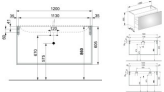

Keuco Waschtischunterschrank X-Line, 1 Frt-Auszug inox/Glas inox, 1200x605x490mm, 33182290000

998,46 € *

* Preise inkl. gesetzlicher MwSt. zzgl. Versandkosten

Marke: Keuco

Bestell-Nr.: KE33182290000

Keuco Waschtischunterschrank X-Line, 1 Frt-Auszug inox/Glas inox, 1200x605x490mm, 33182290000 von Keuco für #price# bei neuesbad.de kaufen. Kauf auf Rechnung Individuelle Beratung Mehrfach ausgezeichnete Shop jetzt kaufen

KEUCO X-Line Waschtischunterbau mit Auszug/Schubkasten 1200 x 605 x 490 mm inox/inox, 33182290000

Stil auf ganzer Linie. Der architektonische Ansatz der Badeinrichtungsserie X-LINE ist in jedem Detail ganzheitlich erkennbar.

Details:

Waschtischunterschrank

- für Einbauwaschtische
- 1 Frontauszug und 1 Innenschubkasten
- Öffnung durch seitlichen Eingriff
- mit Einzugsdämpfung
- Wandmontage oder bodenstehend (optional) Ausstattung
- Geruchsverschluss G 1 1/4 x 32
- Einlegematte
- Innenschubkasten mit Inneneinteilung
- Beleuchtung
- ohne