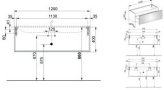

Keuco Waschtischunterschrank X-Line, 1 Frt-Auszug inox/Glas inox, 1200x400x490mm, 33181290000 von Keuco für #price# bei neuesbad.de kaufen.  Kauf auf Rechnung  Individuelle Beratung  Mehrfach ausgezeichnete Shop  jetzt kaufen

**KEUCO X-Line Waschtischunterbau mit Auszug 1200 x 400 x 490 mm inox/inox, 33181290000**

Stil auf ganzer Linie. Der architektonische Ansatz der Badeinrichtungsserie X-LINE ist in jedem Detail ganzheitlich erkennbar.