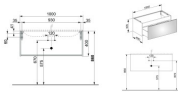

Keuco Waschtischunterschrank X-Line, 1 Frt-Auszug trüffel/Glas trüffel, 1000x400x490mm, 33171140000 von Keuco für #price# bei neuesbad.de kaufen.  Kauf auf Rechnung  Individuelle Beratung  Mehrfach ausgezeichnete Shop  jetzt kaufen

**KEUCO X-Line Waschtischunterbau mit Auszug 1000 x 400 x 490 mm trüffel/trüffel, 33171140000**

Stil auf ganzer Linie. Der architektonische Ansatz der Badeinrichtungsserie X-LINE ist in jedem Detail ganzheitlich erkennbar.