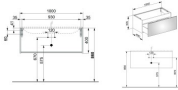

Keuco Waschtischunterschrank X-Line, 1 Frt-Auszug weiß/Glas weiß, 1000x400x490mm, 33171300000

604,53 € *

* Preise inkl. gesetzlicher MwSt. zzgl. Versandkosten

Marke: Keuco

Bestell-Nr.: KE33171300000

Keuco Waschtischunterschrank X-Line, 1 Frt-Auszug weiß/Glas weiß, 1000x400x490mm, 33171300000 von Keuco für #price# bei neuesbad.de kaufen. Kauf auf Rechnung Individuelle Beratung Mehrfach ausgezeichnete Shop jetzt kaufen

KEUCO X-Line Waschtischunterbau mit Auszug 1000 x 400 x 490 mm weiß/weiß, 33171300000

Stil auf ganzer Linie. Der architektonische Ansatz der Badeinrichtungsserie X-LINE ist in jedem Detail ganzheitlich erkennbar.

Details:

- Waschtischunterschrank
- für Einbauwaschtische
- 1 Frontauszug
- Öffnung durch seitlichen Eingriff
- mit Einzugsdämpfung
- Wandmontage Ausstattung
- Geruchsverschluss G 1 1/4 x 32
- Einlegematte
- Beleuchtung
- ohne