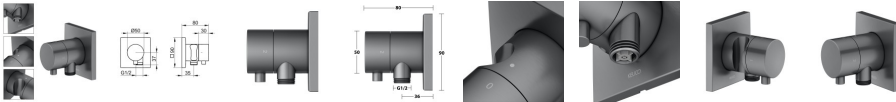

Keuco 2-Wege Ab-u.Umstellv.IXMO Comf.59557, Schlauchan./Brauseh.eckig,Schwarzchr.geb, 59557131202

355,75 € *

* Preise inkl. gesetzlicher MwSt. zzgl.Versandkosten

Marke: Keuco

Bestell-Nr.: KE59557131202

Keuco 2-Wege Ab-u.Umstellv.IXMO Comf.59557, Schlauchan./Brauseh.eckig,Schwarzchr.geb, 59557131202 von Keuco für #price# bei neuesbad.de kaufen. Kauf auf Rechnung Individuelle Beratung Mehrfach ausgezeichnete Shop jetzt kaufen

KEUCO IXMO Ab- und Umstellventil Unterputz für 2 Verbraucher mit Schlauchanschluss und Brausehalter mit Schlauchanschl./Brauseh. IXMO Comfort, eckig Schwarzchrom gebürstet, 59557131202

Mit IXMO Armaturen für Dusche und Wanne vereint KEUCO innovative Technik und minimalistisches Design. Die Sets bündeln eine Vielzahl an Kombinationsmöglichkeiten der Armaturenlösungen im Bad.

Details:

- Ab
- und Umstellventil
- Unterputz
- für 2 Verbraucher
- mit Schlauchanschluss und Brausehalter
- Anschlussart: Grundkörper G 1/2
- Schlauchanschluss G 1/2
- Brausehalter für Schläuche mit konischer Mutter
- Umstellventil inkl. Absperrung mit keramischen Dichtscheiben
- Durchflussmenge: 22 l/min
- Durchflussmenge Schlauchanschluss: 13 l/min
- eigensicher gegen Rückfließen nach DIN EN 1717
- für Durchlauferhitzer geeignet
- geräuschgeprüft