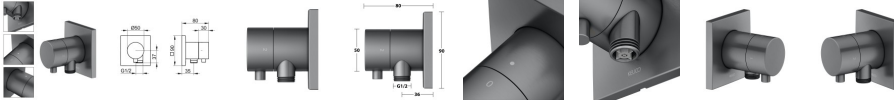

Keuco 2-Wege Ab-u.Umstellv.IXMO Comf.59557, Schlauchanschluss,eckig,Schwarzchr. geb., 59557131102

353,49 € *

* Preise inkl. gesetzlicher MwSt. zzgl.Versandkosten

Marke: Keuco

Bestell-Nr.: KE59557131102

Keuco 2-Wege Ab-u.Umstellv.IXMO Comf.59557, Schlauchanschluss,eckig,Schwarzchr. geb., 59557131102 von Keuco für #price# bei neuesbad.de kaufen. Kauf auf Rechnung Individuelle Beratung Mehrfach ausgezeichnete Shop jetzt kaufen

KEUCO IXMO Ab- und Umstellventil Unterputz für 2 Verbraucher mit Schlauchanschluss mit Schlauchanschluß IXMO Comfort, eckig Schwarzchrom gebürstet, 59557131102

Mit IXMO Armaturen für Dusche und Wanne vereint KEUCO innovative Technik und minimalistisches Design.Die Sets bündeln eine Vielzahl an Kombinationsmöglichkeiten der Armaturenlösungen im Bad.

Details:

- Ab
- und Umstellventil
- Unterputz
- für 2 Verbraucher
- mit Schlauchanschluss
- Anschlussart: Grundkörper G 1/2
- Schlauchanschluss G 1/2
- Umstellventil inkl. Absperrung mit keramischen Dichtscheiben
- Durchflussmenge: 22 l/min
- Durchflussmenge Schlauchanschluss: 13 l/min
- eigensicher gegen Rückfließen nach DIN EN 1717
- für Durchlauferhitzer geeignet
- geräuschgeprüft