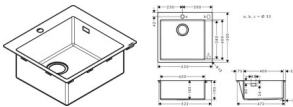

609,60 € *

* Preise inkl. gesetzlicher MwSt. zzgl. Versandkosten

Marke: Hansgrohe
Bestell-Nr.: HG43301800