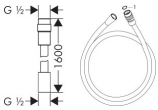

**Hansgrohe Brausenschlauch Axor 1600mm Brushed Nickel mit Volumenkontrolle, 28128820 , 28128820**

**76,68 € \***

\* Preise inkl. gesetzlicher MwSt. zzgl. Versandkosten

Marke: Hansgrohe  
Bestell-Nr.: HG28128820

Hansgrohe Brausenschlauch Axor 1600mm Brushed Nickel mit Volumenkontrolle, 28128820 , 28128820 von Hansgrohe für #price# bei neuesbad.de kaufen.  Kauf auf Rechnung  Individuelle Beratung  Mehrfach ausgezeichnete Shop  jetzt kaufen

**Artikeldetails:**

hochwertiger Kunststoffschlauch in Metalloptik  
reinigungsfreundliche Kunststoffhülle  
Schlauchlänge: 1,60 m  
brauseseitiger Drehwirbel gegen lästiges Verdrehen des Brauseschlauches  
knickgeschützt  
Durchflussmenge regulierbar zwischen 6 l/min und 16 l/min  
Mutter Brauseschlauch: beidseitig zylindrische Mutter  
Gewicht: 405g  
**Artikeleigenschaften**  
Farbe: nickel gebürstet  
Typ: Brauseschlauch