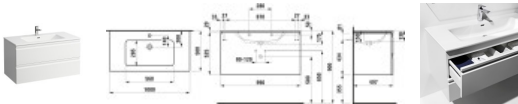

LAUFEN SET LAUFEN Pro S 1000x500x460, WT weiß, Waschtischunterbau Graphit, 86196.5, 8619654801041 von LAUFEN für #price# bei neuesbad.de kaufen. Kauf auf Rechnung Individuelle Beratung Mehrfach ausgezeichnete Shop jetzt kaufen
LAUFEN Pro S Waschtisch-Set mit Waschtisch aus Sanitärkeramik und Waschtischunterbau aus MDF mit PVC-Folie, 1000x500x545 mm, 1 Hahnloch mittig mit Überlauf, 2 Schubladen mit SoftClose, Norm EN 31/EN 14688.

Design: Die Serie PRO S wirkt geradlinig und modern, mit ruhiger Linienführung und flächenbetonter Optik. Graphitgraue Front und Korpus bilden mit dem weißen Waschtisch einen klaren, harmonischen Kontrast; Griffmulden unterstreichen die reduzierte Anmutung.

Montage: Waschtisch wird inklusive Waschtischunterbau geliefert. Befestigung über Möbel-Befestigungsset H491206/H491140 (inkl.), Steinschrauben sind separat erforderlich.

Technische Spezifikationen

- Werksartikelnummer: H8619654801041
- Artikelnummer: H8619654801041
- Modellnummer: H861965
- Hersteller: LAUFEN
- Serie: PRO S
- Artikeltyp: SET
- Maße (B x T x H): 1000 x 500 x 545 mm
- Gewicht: 63,0 kg
- Farbe: Graphit
- Farbe Waschtisch: weiß
- Farbe Front: grau (Graphit)
- Farbe Korpus: grau (Graphit)
- Farbe Platte: grau (Graphit)
- Material Waschtisch: Sanitärkeramik
- Material Waschtischunterbau Korpus/Front: MDF mit PVC-Folie beschichtet
- Material Platte: Keramik
- Hahnloch: 1, mittig
- Überlauf: vorhanden
- Anzahl Schubladen: 2
- Schließsystem: SoftClose
- Griffausführung: Griffmulde
- Mit Handgriffen: ja

Artikeleigenschaften

Typ:	Waschtisch-Set
Farbe:	graphit
Breite:	1000
Tiefe:	500
Höhe:	545