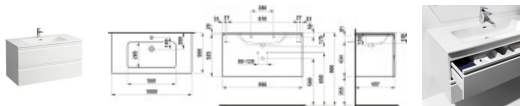

LAUFEN SET LAUFEN Pro S 1000x500x460, WT weiß, Waschtischunterbau Weiß matt, 86196.5, 8619654631041 von LAUFEN für #price# bei neuesbad.de kaufen. Kauf auf Rechnung Individuelle Beratung Mehrfach ausgezeichnete Shop jetzt kaufen

LAUFEN PRO S Set aus Waschtisch und Waschtischunterbau (1000x500x545 mm) in Weiß matt, mit 1 Hahnloch mittig und Überlauf. Unterbau aus MDF mit PVC-Folie, 2 Schubladen mit SoftClose. Normen EN 31, EN 14688.

Design: In Weiß matt wirkt das PRO S Set ruhig und geschlossen. Griffmulden und die klare Front mit zwei Schubladen betonen eine reduzierte, geradlinige Optik.

Hygiene: Sanitärkeramik und die PVC-folienbeschichteten MDF-Flächen sind pflegeleicht und gut abwischbar. So lassen sich Verschmutzungen unkompliziert entfernen.

- Beleuchtung: ohne
- Innenbeleuchtung: nein
- Steckdose: nein
- Farbe Front: weiß
- Farbe Korpus: weiß
- Material Platte: Keramik
- Farbe Platte: weiß
- Handgriffe: ja

Artikeleigenschaften

Farbe:	weiss matt
Typ:	Waschtisch-Set
Breite:	1000
Tiefe:	500
Höhe:	545