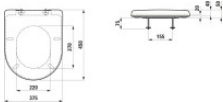

LAUFEN WC-Sitz mit Deckel, LAUFEN PRO UNIVERSAL, 89395.8, 893958000001

69,98 € *

* Preise inkl. gesetzlicher MwSt. zzgl. Versandkosten

Marke: LAUFEN

Bestell-Nr.: LAH893958000001

LAUFEN WC-Sitz mit Deckel, LAUFEN PRO UNIVERSAL, 89395.8, 893958000001 von LAUFEN für #price# bei neuesbad.de kaufen. Kauf auf Rechnung Individuelle Beratung Mehrfach ausgezeichnete Shop jetzt kaufen

LAUFEN WC-Sitz mit Deckel aus der Serie Pro, Universal-Ausführung in Weiß. Abnehmbar zur Reinigung, mit Absenkautomatik und Montagematerial H896547; Scharnierblätter aus rostfreiem Stahl. Gewicht 1,9 kg.

Montage: Universal passend, Befestigung mit beiliegendem Montagematerial H896547. Sitz und Deckel sind abnehmbar, was den Auf- und Abbau erleichtert.

Technische Spezifikationen

- Werksartikelnummer: H893958000001
- Artikelnummer: H893958000001
- Modellnummer: H893958
- Hersteller: LAUFEN
- Serie: PRO / Laufen Pro
- Artikel: WC-Sitz mit Deckel
- Ausführung: Universal-WC-Sitz
- Farbe: weiß (000)
- Form: rund
- Absenkautomatik: ja
- Abnehmbar (zum Reinigen): ja
- Antibakterielle Behandlung: nein
- Material Scharnierblätter: rostfreier Stahl
- Montagematerial: H896547
- Gewicht: 1,9 kg