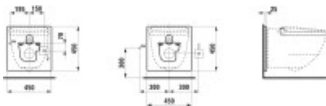

LAUFEN Adapterplatte zur Installation von Riva Dusch-WC, 89469.0, 894690000001

396,12 € *

* Preise inkl. gesetzlicher MwSt. zzgl. Versandkosten

Marke: LAUFEN

Bestell-Nr.: LAH894690000001

LAUFEN Adapterplatte zur Installation von Riva Dusch-WC, 89469.0, 8946900000001 von LAUFEN für #price# bei neuesbad.de kaufen. Kauf auf Rechnung Individuelle Beratung Mehrfach ausgezeichnete Shop jetzt kaufen

Die LAUFEN Adapterplatte für CLEANET RIVA dient zur Installation des Dusch-WCs mit externen Wasser- und Stromanschlüssen bei Anschlusslage über 9 mm außerhalb der Mitte; weiß lackierte Ausführung.

Design: Die Serie CLEANET RIVA wirkt durch ihre schlichte, weiß lackierte Oberfläche ruhig und zurückhaltend. Insgesamt entsteht ein klarer, unaufdringlicher Eindruck mit harmonischer, reduzierter Anmutung.

Qualität: Die LAUFEN Adapterplatte ist weiß lackiert und auf beständige Oberflächenqualität ausgelegt. Solide Ausführung unterstützt eine langlebige Nutzung.

Montage: Adapterplatte zur Installation des Dusch-WCs CLEANET RIVA bei externen Wasser- und Stromanschlüssen. Geeignet bei Anschlusslage über 9 mm außerhalb der Mitte.

Technische Spezifikationen

- Werksartikelnummer: H894690000001
- Hersteller: LAUFEN
- Serie: CLEANET RIVA
- Modellnummer: H894690
- Artikeltyp: Adapterplatte
- Farbe: 000 weiß
- Oberfläche: weiß lackiert
- Anschlussart: externe Anschlüsse Wasser/Strom
- Anschlusslage: über 9 mm außerhalb der Mitte
- Gewicht: 2,0 kg