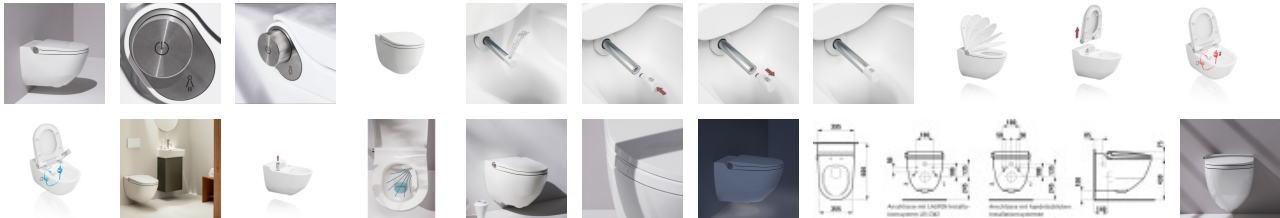

LAUFEN CLEANET RIVA, Spülrandloses Dusch-WC, Tiefspüler, 35,5x60 cm wandhängend, 82069.1, 8206914000 von LAUFEN für #price# bei neuesbad.de kaufen.  Kauf auf Rechnung  Individuelle Beratung  Mehrfach ausgezeichnete Shop  jetzt kaufen

Das LAUFEN Dusch-WC CLEANET RIVA ist ein wandhängender, spülrandloser Tiefspüler aus Sanitärkeramik in Weiß LCC für 4,5/3-l-Spülung, mit verdeckter Befestigung, verdecktem 3/8"-Wasserzulauf und integrierter Duschfunktion per Drehknopf.

**Design:** Die runde Form der Serie CLEANET RIVA wirkt ruhig und ausgewogen. In Weiß mit LCC-Oberfläche entsteht ein klares, zurückhaltendes Gesamtbild.

**Hygiene:** Spülrandlose Ausführung und schmutzabweisende LCC-Oberfläche erleichtern die Reinigung. Der Duschkopf reinigt sich vor und nach jedem Gebrauch, ergänzt durch Entkalkungsfunktion und thermische Reinigung des wasserführenden Systems.

**Artikeleigenschaften**

Farbe:	weiss glänzend
Breite:	600
Tiefe:	355
Höhe:	405
Typ:	Dusch-WC