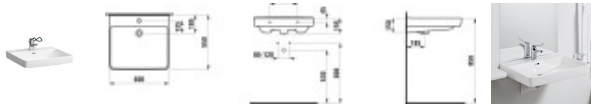

LAUFEN Waschtisch, Pro Liberty, 600x550, 1 Hahnloch mittig, mit Überlauf, weiß, 81195.0, 81195000010 von LAUFEN für #price# bei neuesbad.de kaufen.  Kauf auf Rechnung  Individuelle Beratung  Mehrfach ausgezeichnete Shop  jetzt kaufen

Der barrierefreie Waschtisch LAUFEN PRO LIBERTY aus Sanitärkeramik in Weiß ist für die Wandmontage ausgelegt und nach DIN 18040/18025 sowie EN 31 und EN 14688 normkonform. Ausführung mit 1 mittigem Hahnloch und Überlauf, Maße 600x550x155 mm.

Design: Die quadratische Form der Serie PRO LIBERTY wirkt klar und ausgewogen. In Weiß entsteht ein ruhiges, zurückhaltendes Gesamtbild mit harmonischer Linienführung.

Hygiene: Sanitärkeramik ermöglicht eine glatte, pflegeleichte Reinigung. Der integrierte Überlauf unterstützt saubere Wasserführung.

Montage: Wandhängende Installation. Befestigung mit Steinschrauben (exkl.).

Technische Spezifikationen

- Werksartikelnummer: H8119500001041
- Artikelnummer: H8119500001041
- Modellnummer: H811950
- Hersteller: LAUFEN
- Serie: PRO LIBERTY
- Artikel: Waschtisch
- Material: Sanitärkeramik
- Farbe: weiß
- Ausführung: barrierefrei
- Montageart: Wand
- Montageart (Ausführung): hängend
- Befestigung: Steinschrauben (exkl.)
- Hahnloch: 1 (mittig)
- Überlauf: mit Überlauf
- Überlauf sichtbar: ja
- Armaturenloch: Mitte
- Anzahl der Plätze: 1
- Maße (B x T x H): 600 x 550 x 155 mm
- Innenmaße (B x T): 530 x 380 mm
- Gewicht: 18,0 kg
- Norm: DIN 18040/18025
- Norm: EN 31
- Norm: EN 14688
- Empfohlenes Zubehör: UP-Siphon mit Ablaufventil und Standrohr GEBERIT (H893902)