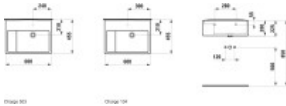

LAUFEN Klassenzimmerbecken, College, 600x455, weiß, 85760.0, 857600005031 von LAUFEN für #price# bei neuesbad.de kaufen. ☐ Kauf auf Rechnung ☐ Individuelle Beratung ☐ Mehrfach ausgezeichnete Shop ☐ jetzt kaufen

Das LAUFEN Klassenzimmerbecken der Serie COLLEGE aus Sanitärkeramik ist für die wandhängende Montage vorgesehen. Ausführung mit 1 mittigem Hahnloch im Innenbecken und Überlauf, in Weiß, Maße 600 x 455 x 200 mm.

Design: Die Serie COLLEGE zeigt eine quadratische Formensprache in Weiß mit ruhiger Linienführung. Das Gesamtbild wirkt klar und ausgewogen.

Hygiene: Sanitärkeramik unterstützt eine pflegeleichte Reinigung. Der integrierte Überlauf erleichtert das Sauberhalten im Beckenbereich.

Nachhaltigkeit: Gefertigt aus Sanitärkeramik und nach EN 31 sowie EN 14688 normgerecht ausgeführt. Das robuste Material ist auf Langlebigkeit und ressourcenschonenden Einsatz im Alltag ausgelegt.

Qualität: Das Premiumprodukt von LAUFEN besteht aus Sanitärkeramik und ist nach EN 31 sowie EN 14688 normgerecht ausgeführt. Der Werkstoff Keramik steht für hohe Materialbeständigkeit und lange Lebensdauer.

Montage: Wandhängende Installation. Befestigung mit Steinschrauben (exkl.).

Technische Spezifikationen

- Werksartikelnummer: H857600005031
- Hersteller: LAUFEN
- Serie: COLLEGE
- Modellnummer: H857600
- Artikeltyp: Klassenzimmerbecken
- Material: Sanitärkeramik
- Werkstoff: Keramik
- Farbe: weiß (000)
- Form: quadratisch
- Montageart: Wand
- Montageart (Ausführung): hängend
- Breite: 600 mm
- Tiefe: 455 mm
- Höhe: 200 mm
- Innenbreite: 550/430 mm
- Innentiefe: 280 mm
- Gewicht: 20,5 kg
- Hahnloch: 1
- Hahnlochposition: mittig im Becken innen
- Überlauf: mit Überlauf
- Überlauf sichtbar: ja
- Norm: EN 31
- Norm: EN 14688
- Befestigung: Steinschrauben (exkl.)
- Anzahl der Plätze: 1
- Ablagefläche: ohne
- Handtuchhalter: nein