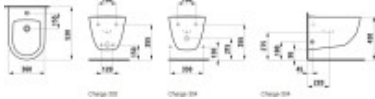

LAUFEN Wandbidet LAUFEN Pro 360x530, 1 Hahnloch mittig, pergamon, 83095.2, 8309520493041 von LAUFEN für #price# bei neuesbad.de kaufen. ☐ Kauf auf Rechnung ☐ Individuelle Beratung ☐ Mehrfach ausgezeichnete Shop ☐ jetzt kaufen

Das LAUFEN Wandbidet PRO aus Sanitärkeramik in pergamon ist für Wandmontage ausgelegt und verfügt über 1 Hahnloch mittig sowie seitliche Löcher für den Wasseranschluss. Ausführung nach EN 35 und EN 14528, Maße 360x530x335 mm.

Design: Die Serie PRO zeigt eine geradlinige, moderne Formsprache mit ruhiger Linienführung. In Pergamon entsteht eine harmonische, zurückhaltende Optik mit ausgewogener Wirkung.

Hygiene: Sanitärkeramik bietet eine glatte, pflegeleichte Oberfläche. Die Reinigung wird durch das Material erleichtert.

Nachhaltigkeit: Sanitärkeramik ist robust und auf lange Nutzungsdauer ausgelegt. Gefertigt nach EN 35 und EN 14528; Befestigungsmaterial ist enthalten.

Qualität: Das Premiumprodukt von LAUFEN besteht aus Sanitärkeramik und ist nach EN 35 sowie EN 14528 gefertigt. Das Material steht für hohe Beständigkeit und langlebige Stabilität.

Montage: Für Wandmontage vorgesehen. Befestigung mit Befestigungsset M12 LAUFEN EasyFit (inkl.), Steinschrauben separat erforderlich; Eckventile außenliegend, Wasseranschluss über seitliche Löcher.

Technische Spezifikationen

- Werksartikelnummer: H8309520493041
- Artikelnummer: H8309520493041
- Modellnummer: H830952
- Produktart: Wandbidet
- Serie: PRO
- Hersteller: LAUFEN
- Material: Sanitärkeramik
- Farbe: 049 pergamon
- Montageart: Wand
- Breite: 360 mm
- Tiefe: 530 mm
- Höhe: 335 mm
- Gewicht: 17 kg
- Armaturenlöcher: 1
- Hahnlochposition: mittig
- Wasseranschluss: 2 seitliche Löcher
- Eckventile: außenliegend
- Keramikhöhe bei Steinschrauben-Montageabstand 355 mm: ca. 430 mm
- Normen: EN 35; EN 14528
- Befestigung: Befestigungsset M12 LAUFEN EasyFit H892827 (inkl.)
- Steinschrauben: exkl.
- Deckelmontage: nein
- Verdeckte Befestigung: nein
- Empfohlenes Zubehör: Gewindebolzen-Umbauset LAUFEN M10
- Zubehör-Artikelnummer: H892816