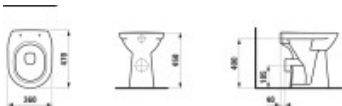

LAUFEN Stand-WC LAUFEN Pro 360x470, manhattan, Tiefspüler, 82595.5, 8259550370001 von LAUFEN für #price# bei neuesbad.de kaufen. ☐ Kauf auf Rechnung ☐ Individuelle Beratung ☐ Mehrfach ausgezeichnete Shop ☐ jetzt kaufen
LAUFEN Stand-Tiefspül-WC der Serie PRO aus Sanitärkeramik in manhattan, 360x470x450 mm, Tiefspüler für 6/3 l, mit waagrecht abgang, nach EN 33 und EN 997.

Design: Die Serie PRO wirkt durch klare Konturen und eine ruhige Linienführung sachlich und ausgewogen. Der Farbton Manhattan setzt einen zurückhaltenden, harmonischen Akzent.

Hygiene: Sanitärkeramik ermöglicht eine pflegeleichte Reinigung. Der offene WC-Spülrand unterstützt das gründliche Säubern.

Nachhaltigkeit: Sanitärkeramik steht für robuste, langlebige Nutzung. Die 6/3 l-Spülung unterstützt einen ressourcenschonenden Wasserverbrauch.

Qualität: Das Premiumprodukt von LAUFEN besteht aus Sanitärkeramik und steht für hohe Materialbeständigkeit. Gefertigt nach EN 33 und EN 997 ist eine langlebige, robuste Ausführung gegeben.

Montage: Standmontage mit waagrecht abgang. Befestigung ist nicht verdeckt. WC-Sitz ist als Zubehör vorgesehen und wird separat montiert.

Technische Spezifikationen

- Werksartikelnummer: H8259550370001
- Artikelnummer: H8259550370001
- Modellnummer: H825955
- Serie: PRO
- Artikeltyp: Stand-WC
- Material: Sanitärkeramik
- Farbe: 037 manhattan
- Spülform: Tiefspüler
- Spülmenge: 6/3 l
- Spülrand: offen
- Abgang: waagrecht
- Position Abfluss: MU (Mitte unten)
- Keramikhöhe: 45 mm
- Breite: 360 mm
- Tiefe: 470 mm
- Höhe: 450 mm
- Gewicht: 15,1 kg
- Norm: EN 33
- Norm: EN 997
- Empfohlenes Zubehör Artikelnummer: H891950
- Empfohlenes Zubehör Artikelnummer: H892951
- Empfohlenes Zubehör Artikelnummer: H891951
- Empfohlenes Zubehör Artikelnummer: H893958
- Empfohlenes Zubehör Artikelnummer: H892950

Artikeleigenschaften

Tiefe:	470
Höhe:	450