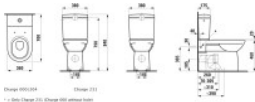

LAUFEN Stand-WC für Kombination LAUFEN Pro 360x700, weiß mit LCC, Tiefspüler, 82495.5, 8249554000001 von LAUFEN für #price# bei neuesbad.de kaufen. ☐ Kauf auf Rechnung ☐ Individuelle Beratung ☐ Mehrfach ausgezeichnete Shop ☐ jetzt kaufen

LAUFEN Stand-WC-Kombination der Serie PRO aus Sanitärkeramik, Tiefspüler für 6/3 l. Wandnahe Montage, VARIO-Abgang waagrecht sowie senkrecht 70–305 mm. Maße 360 x 700 x 840 mm, Keramikhöhe 46 mm, weiß mit LCC.

Design: Die Serie PRO zeigt eine klare, geradlinige Formensprache in Weiß. Eine glänzende LCC-Oberfläche sorgt für eine ruhige, geschlossene Optik und visuelle Harmonie.

Hygiene: Die LCC-Oberfläche (Laufen Clean Coat) unterstützt eine leichte Reinigung und wirkt schmutzabweisend. Sanitärkeramik bietet eine pflegeleichte, glatte Oberfläche.

Nachhaltigkeit: Ressourcenschonend durch Zwei-Mengen-Spülung 6/3 l. Robuste Sanitärkeramik steht für Langlebigkeit.

Qualität: LAUFEN setzt auf Sanitärkeramik als dauerhaft beständiges Material. Verdeckte Befestigung und Normen nach EN 33/EN 997 stehen für solide Ausführung und zuverlässige Haltbarkeit.

Montage: Wandnahe Installation. Befestigungsset H891757 ist enthalten und wird verdeckt montiert. VARIO-Abgang waagrecht oder senkrecht ausführbar. Spülkasten und WC-Sitz sind separat zu bestellen.

Technische Spezifikationen

- Werksartikelnummer: H8249554000001
- Modellnummer: H824955
- Serie: PRO
- Artikeltyp: Stand-WC-Kombination
- Spülform: Tiefspüler
- Spülmenge: 6/3 l
- Spülrand: offen
- Spülrandlos: nein
- Montageart: wandnah
- Abgang: waagrecht/VARIO
- Abgang (senkrecht): 70–305 mm
- Position Abfluss: RK (Rohr kurz)
- Material: Sanitärkeramik
- Farbe: weiß
- Oberfläche/Beschichtung: LCC (Laufen Clean Coat)
- Breite: 360 mm
- Tiefe: 700 mm
- Höhe: 840 mm
- Keramikhöhe: 460 mm
- Gewicht: 32 kg
- Befestigung: verdeckt
- Befestigungsmaterial: ja
- Befestigungsset (inkl.): H891757