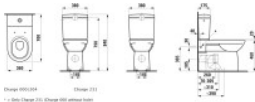

LAUFEN Stand-WC für Kombination LAUFEN Pro 360x700, manhattan, Tiefspüler, 82495.5, 8249550370001

397,62 € *

* Preise inkl. gesetzlicher MwSt. zzgl. Versandkosten

Marke: LAUFEN

Bestell-Nr.: LAH8249550370001

LAUFEN Stand-WC-Kombination aus Sanitärkeramik der Serie PRO in manhattan, Tiefspüler für 6/3l-Spülung. Wandnahe Montage mit VARIO-Abgang waagrecht bzw. senkrecht 70–305 mm, Maße 360x700 mm, Keramikhöhe 46 mm nach EN 33/EN 997.

Montage: Wandnahe Installation. Befestigungsset H891757 ist enthalten und wird verdeckt montiert; der Abgang ist waagrecht/VARIO oder senkrecht ausführbar.

Technische Spezifikationen

- Werksartikelnummer: H8249550370001
- Artikelnummer: H8249550370001
- Modellnummer: H824955
- Hersteller: LAUFEN
- Serie: PRO
- Artikeltyp: Stand-WC-Kombination
- Spülform: Tiefspüler
- Spülmenge: 6/3 l
- Material: Sanitärkeramik
- Farbe: 037 manhattan
- Breite: 360 mm
- Tiefe: 700 mm
- Höhe: 840 mm
- Keramikhöhe: 460 mm
- Gewicht: 32 kg
- Montageart: wandnah
- Abgang: waagrecht/VARIO
- Abgang: senkrecht 70–305 mm
- Norm: EN 33
- Norm: EN 997
- WC-Spülrand: offen
- Spülrandlos: nein
- Verdeckte Befestigung: ja

- Befestigung: Befestigungsset H891757 (inkl.)
- Mit Befestigungsmaterial: ja
- Position Abfluss: RK (Rohr kurz)

Artikeleigenschaften

Tiefe:	700
Höhe:	460
Breite:	360
Typ:	WC bodenstehend
Farbe:	manhattan grau