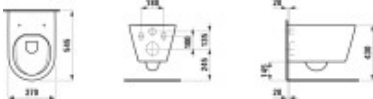

LAUFEN Wand-Tiefspül-WC Kartell 545x370, spülrandlos, weiß matt, H8203377570001 von LAUFEN für #price# bei neuesbad.de kaufen. ☐ Kauf auf Rechnung ☐ Individuelle Beratung ☐ Mehrfach ausgezeichnete Shop ☐ jetzt kaufen

Das wandhängende Tiefspül-WC aus Sanitärkeramik von LAUFEN aus der Serie Kartell by Laufen ist für 4,5/3 l ausgelegt, spülrandlos in weiß matt, nach EN 33/EN 997, 370 x 545 x 340 mm, mit verdeckter Befestigung.

Design: Aus der Serie KARTELL LAUFEN wirkt die Form klar und modern, mit ruhiger Linienführung. Weiß matt setzt einen zurückhaltenden, samtigen Akzent und unterstreicht die visuelle Harmonie.

Hygiene: Die spülrandlose Ausführung erleichtert die Reinigung und reduziert Ablagerungen. Sanitärkeramik bietet eine glatte, pflegeleichte Oberfläche.

Nachhaltigkeit: Gefertigt aus langlebiger Sanitärkeramik für eine lange Nutzungsdauer. Ausgelegt für 4,5/3 l-Spülung und damit ressourcenschonend im Wasserverbrauch.

Qualität: Das Premiumprodukt von LAUFEN besteht aus Sanitärkeramik und ist nach EN 33 sowie EN 997 normiert. Die verdeckte Befestigung sorgt für eine solide, dauerhafte Ausführung.

Montage: Wandhängende Installation mit verdeckter Befestigung. Befestigungsset M12 LAUFEN EasyFit ist enthalten, Steinschrauben sind separat erforderlich. Nicht für Druckspüler zugelassen.

Technische Spezifikationen

- Werksartikelnummer: H8203377570001
- Artikelnummer: H8203377570001
- Modellnummer: H820337
- Hersteller: LAUFEN
- Serie: Kartell by Laufen
- Artikeltyp: Wand-WC
- Montageart: wandhängend
- Material: Sanitärkeramik
- Farbe: 757 weiß matt
- Spülform: Tiefspüler
- Spülrandlos: ja
- Spülmenge: 4,5/3 l
- Normen: EN 33; EN 997
- Breite: 370 mm
- Tiefe: 545 mm
- Höhe: 340 mm
- Gewicht: 23 kg
- Befestigung: verdeckt
- Befestigungsset: M12 LAUFEN EasyFit H892827 (inkl.)
- Steinschrauben: exkl.
- Keramikhöhe bei Steinschrauben-Montage auf 355 mm: ca. 430 mm
- Zulassung Druckspüler: nein
- Position Abfluss: RK (Rohr kurz)
- Mit Befestigungsmaterial: ja