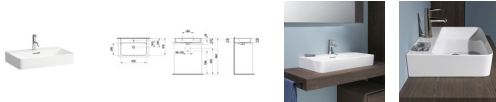

**LAUFEN Aufsatzwaschtisch VAL 650x420, weiß mit LCC ,Unterseite geschliffen, 81628.4, 8162844001041**

**319,36 € \***

\* Preise inkl. gesetzlicher MwSt. zzgl. Versandkosten

Marke: LAUFEN

Bestell-Nr.: LAH8162844001041

LAUFEN Aufsatzwaschtisch VAL 650x420, weiß mit LCC ,Unterseite geschliffen, 81628.4, 8162844001041 von LAUFEN für #price# bei neuesbad.de kaufen.  Kauf auf Rechnung  Individuelle Beratung  Mehrfach ausgezeichnete Shop  jetzt kaufen  
Der LAUFEN Aufsatzwaschtisch der Serie VAL aus SaphirKeramik in Weiß (LCC) ist für Aufsatz-, wandmontierte oder unterbaufähige Installation ausgelegt und verfügt über 1 mittiges Hahnloch sowie sichtbaren Überlauf. Maße: 650x420x115 mm.

**Design:** Die Serie VAL zeigt eine quadratische Formensprache in Weiß mit glänzender LCC-Oberfläche. Klare Konturen und eine ruhige Linienführung erzeugen ein ausgewogenes, modernes Gesamtbild.

**Hygiene:** Die Keramikoberfläche mit LAUFEN Clean Coat (LCC) ist pflegeleicht und erleichtert die Reinigung. Durch die geschliffene Unterseite lassen sich Ablagerungen einfacher entfernen.

- Gewicht: 13,0 kg
- Befestigung: Steinschrauben (exkl.)
- Lieferumfang: Schablone H896284
- Anzahl der Plätze: 1
- Ablagefläche: ohne
- Handtuchhalter: nein

**Artikeleigenschaften**

Farbe:	weiss glänzend
Typ:	Waschtisch
Breite:	650
Tiefe:	420
Höhe:	155