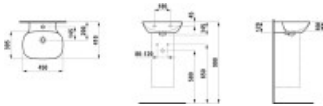

LAUFEN Handwaschbecken INO 450x410, ohne Hahnloch, mit Überlauf, weiß, 81530.1, 8153010001091 von LAUFEN für #price# bei neuesbad.de kaufen. ☐ Kauf auf Rechnung ☐ Individuelle Beratung ☐ Mehrfach ausgezeichnete Shop ☐ jetzt kaufen

Das LAUFEN Handwaschbecken der Serie INO aus SaphirKeramik ist für Wandmontage und Unterbau geeignet. Ausführung ohne Hahnloch, mit Überlauf, Maße 450 x 410 x 120 mm, Befestigung über Steinschrauben (exkl.).

Design: In Weiß gehalten, wirkt die Serie INO ruhig und zurückhaltend. Die sonstige Formgebung mit klarer, unaufdringlicher Linienführung fügt sich harmonisch in ein modernes Gesamtbild.

Hygiene: Keramikoberflächen sind pflegeleicht und lassen sich einfach reinigen. Der integrierte Überlauf unterstützt saubere Nutzung und erleichtert die Reinigung im Beckenbereich.

Nachhaltigkeit: Gefertigt aus SaphirKeramik, ausgelegt auf Langlebigkeit und ressourcenschonende Nutzung. Keramik ist dauerhaft beständig und unterstützt eine lange Lebensdauer.

Qualität: Das Premiumprodukt von LAUFEN besteht aus SaphirKeramik. Der keramische Werkstoff ist robust, materialbeständig und auf lange Nutzungsdauer ausgelegt.

Montage: Für Wandmontage, hängende Installation; zudem unterbaufähig. Befestigung erfolgt mit Steinschrauben (exkl.).

Technische Spezifikationen

- Werksartikelnummer: H8153010001091
- Modellnummer: H815301
- Serie: INO
- Hersteller: LAUFEN
- Artikeltyp: Handwaschbecken
- Material: SaphirKeramik
- Werkstoff: Keramik
- Farbe: weiß (000)
- Montageart: Wand
- Montageart: hängend
- Ausführung: unterbaufähig
- Überlauf: mit Überlauf
- Überlauf sichtbar: ja
- Hahnloch: ohne Hahnloch
- Armaturenloch: ohne
- Anzahl der Plätze: 1
- Ablagefläche: ohne
- Mit Handtuchhalter: nein
- Breite: 450 mm
- Tiefe: 410 mm
- Höhe: 120 mm
- Innenbreite: 438 mm
- Innentiefe: 300 mm