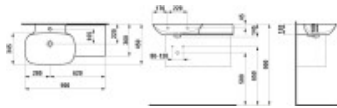

LAUFEN Waschtisch INO 900x 360/450, ohne Hahnloch, mit Überlauf, weiß mit LCC, 81330.2, 813302400109 von LAUFEN für #price# bei [neuesbad.de](http://neuesbad.de) kaufen.  Kauf auf Rechnung  Individuelle Beratung  Mehrfach ausgezeichnete Shop  jetzt kaufen

**Technische Spezifikationen**

- Werksartikelnummer: H8133024001091
- Artikelnummer: H8133024001091
- Modellnummer: H813302
- Hersteller: LAUFEN
- Serie: INO
- Artikeltyp: Waschtisch
- Material: SaphirKeramik
- Werkstoff: Keramik
- Farbe: 400 weiß (Laufen Clean Coat, LCC)
- Montageart: Wand
- Montageart (Ausführung): hängend
- Ausführung: unterbaufähig
- Hahnloch: ohne Hahnloch
- Armaturenloch: ohne
- Überlauf: mit Überlauf
- Überlauf sichtbar: ja
- Ablagefläche: rechts
- Keramikablage: angeformt, rechts
- Anzahl der Plätze: 1
- Mit Handtuchhalter: nein
- Breite: 900 mm
- Tiefe: 360/450 mm

- Höhe: 120 mm
- Innenbreite: 548 mm
- Innentiefe: 340 mm
- Gewicht: 14,5 kg
- Befestigung: Steinschrauben (exkl.)

**Artikeleigenschaften**

Farbe:	weiss glänzend
Typ:	Waschtisch
Breite:	900
Tiefe:	450
Höhe:	145