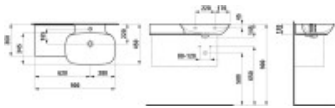

LAUFEN Waschtisch INO 900x 360/450, ohne Hahnloch, mit Überlauf, weiß, 81330.1, 8133010001091 von LAUFEN für #price# bei neuesbad.de kaufen.  Kauf auf Rechnung  Individuelle Beratung  Mehrfach ausgezeichnete Shop  jetzt kaufen

Der LAUFEN Waschtisch INO aus SaphirKeramik in Weiß ist für hängende Wandmontage ausgelegt, unterbaufähig und mit Überlauf sowie angeformter Keramikablage links ausgeführt. Maße: 900 x 450 mm, ohne Hahnloch.

**Technische Spezifikationen**

- Werksartikelnummer: H8133010001091
- Artikelnummer: H8133010001091
- Modellnummer: H813301
- Hersteller: LAUFEN
- Serie: INO
- Artikeltyp: Waschtisch
- Material: SaphirKeramik
- Werkstoff: Keramik
- Farbe: 000 weiß
- Montageart: Wand
- Montageart (Ausführung): hängend
- Ausführung: unterbaufähig
- Überlauf: mit Überlauf
- Überlauf sichtbar: ja
- Hahnloch: ohne Hahnloch
- Armaturenloch: ohne
- Ablagefläche: links
- Keramikablage: angeformt, links
- Anzahl der Plätze: 1
- Breite: 900 mm
- Tiefe: 360/450 mm
- Höhe: 120 mm
- Innenbreite: 548 mm

- Innentiefe: 340 mm
- Gewicht: 14,5 kg
- Befestigung: Steinschrauben (exkl.)

**Artikeleigenschaften**

Farbe:	weiss glänzend
Typ:	Waschtisch
Breite:	900
Tiefe:	450
Höhe:	145