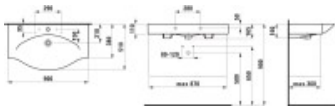

LAUFEN Waschtisch, Palace, 900x510, 3 Hahnlöcher, mit Überlauf, weiß, 81170.2, 8117020001081

410,12 € *

* Preise inkl. gesetzlicher MwSt. zzgl. Versandkosten

Marke: LAUFEN

Bestell-Nr.: LAH8117020001081

LAUFEN Waschtisch, Palace, 900x510, 3 Hahnlöcher, mit Überlauf, weiß, 81170.2, 8117020001081 von LAUFEN für #price# bei neuesbad.de kaufen. Kauf auf Rechnung Individuelle Beratung Mehrfach ausgezeichnete Shop jetzt kaufen
Der LAUFEN Waschtisch PALACE aus Sanitärkeramik in Weiß ist für Wandmontage und Unterbau geeignet. Ausführung mit 3 Hahnlöchern und sichtbarem Überlauf, Maße 900 x 510 x 160 mm, Befestigung mit Steinschrauben (exkl.).

Montage: Hängende Wandmontage, unterbaufähig. Befestigung mit Steinschrauben (exkl.).

Technische Spezifikationen

- Hersteller: LAUFEN
- Serie: PALACE
- Artikel: Waschtisch
- Werksartikelnummer: H8117020001081
- Artikelnummer: H8117020001081
- Modellnummer: H811702
- Material: Sanitärkeramik
- Werkstoff: Keramik
- Farbe: weiß (000)
- Montageart: Wand
- Montageart (Ausführung): hängend
- Ausführung: unterbaufähig
- Form: oval
- Norm: EN 31
- Norm: EN 14688
- Breite: 900 mm
- Tiefe: 510 mm
- Höhe: 160 mm
- Innenbreite: 700 mm
- Innentiefe: 350 mm
- Gewicht: 18,0 kg
- Überlauf: mit Überlauf
- Überlauf sichtbar: ja
- Hahnlöcher: 3
- Armaturenloch: sonstige

Artikeleigenschaften

Farbe:	weiss glänzend
Typ:	Waschtisch
Breite:	900
Tiefe:	510
Höhe:	165