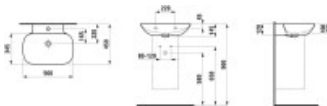

LAUFEN Waschtisch INO 560x450, ohne Hahnloch, mit Überlauf, weiß, 81030.2, 8103020001091 von LAUFEN für #price# bei neuesbad.de kaufen.

☐ Kauf auf Rechnung ☐ Individuelle Beratung ☐ Mehrfach ausgezeichnete Shop ☐ jetzt kaufen

Der LAUFEN Waschtisch der Serie INO aus SaphirKeramik ist für wandhängende Montage und Unterbau geeignet. Ausführung ohne Hahnloch, mit sichtbarem Überlauf; Maße 560 x 450 x 120 mm, Farbe weiß. Befestigung über Steinschrauben (exkl.).

Design: Die Serie INO zeigt sich in schlichtem Weiß und wirkt ruhig sowie ausgewogen. Eine zurückhaltende Formensprache mit klarer Linienführung und glänzender Keramikoberfläche prägt das Gesamtbild.

Hygiene: SaphirKeramik sorgt für eine pflegeleichte, gut zu reinigende Oberfläche. Der integrierte Überlauf unterstützt saubere Nutzung.

Nachhaltigkeit: SaphirKeramik als robuster Werkstoff unterstützt eine lange Nutzungsdauer. Keramik ist zudem recyclingfähig und ressourcenschonend im Materialkreislauf.

Qualität: Das Premiumprodukt von LAUFEN besteht aus SaphirKeramik und zeichnet sich durch hohe Materialbeständigkeit aus. Keramik als Werkstoff steht für robuste Ausführung und langlebige Stabilität.

Montage: Wandhängende Installation, unterbaufähig. Befestigung erfolgt mit Steinschrauben (exkl.). Ausführung ohne Hahnloch, mit sichtbarem Überlauf.

Technische Spezifikationen

- Werksartikelnummer: H8103020001091
- Hersteller: LAUFEN
- Serie: INO
- Modellnummer: H810302
- Artikeltyp: Waschtisch
- Material: SaphirKeramik
- Werkstoff: Keramik
- Farbe: weiß (000)
- Montageart: Wand
- Montageart: hängend
- Ausführung: unterbaufähig
- Überlauf: mit Überlauf
- Überlauf sichtbar: ja
- Hahnloch: ohne Hahnloch
- Armaturenloch: ohne
- Anzahl der Plätze: 1
- Ablagefläche: ohne
- Handtuchhalter: nein
- Breite: 560 mm
- Tiefe: 450 mm
- Höhe: 120 mm
- Innenbreite: 548 mm
- Innentiefe: 340 mm
- Gewicht: 9,0 kg
- Befestigung: Steinschrauben (exkl.)