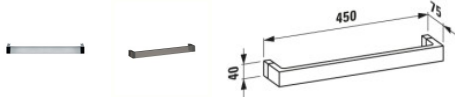

LAUFEN Handtuchhalter Kartell · LAUFEN 450x75x40, Rauchgrau, 38133.1, 3813310850001

82,72 € *

* Preise inkl. gesetzlicher MwSt. zzgl. Versandkosten

Marke: LAUFEN

Bestell-Nr.: LAH3813310850001

LAUFEN Handtuchhalter Kartell · LAUFEN 450x75x40, Rauchgrau, 38133.1, 3813310850001 von LAUFEN für #price# bei neuesbad.de kaufen.
Kauf auf Rechnung Individuelle Beratung Mehrfach ausgezeichnete Shop jetzt kaufen
Handtuchhalter Kartell by Laufen 450mm, Rauchgrau

Artikel: Handtuchhalter

Material: hochwertiges Polycarbonat

Farbe: Rauchgrau

Maße (mm)

Breite: 450

Tiefe: 75

Höhe: 40

Hersteller: LAUFEN

Serie: Kartell by Laufen

Artikelnummer: H3813310850001

Artikeleigenschaften

Typ:	Handtuchhalter
Farbe:	rauchgrau
Höhe:	40
Breite:	450
Tiefe:	75