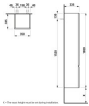

LAUFEN Hochschrank LAUFEN Pro 350x335x1650,1 Tür, Scharnier rechts,Graphit, 4831220954801 von LAUFEN für #price# bei neuesbad.de kaufen. ☐ Kauf auf Rechnung ☐ Individuelle Beratung ☐ Mehrfach ausgezeichnete Shop ☐ jetzt kaufen

Der LAUFEN Hochschrank aus der Serie PRO S ist ein wandmontierter Badmöbelschrank in Graphit mit MDF-Korpus und -Front, 1 Tür (Scharnier rechts) und 4 einstellbaren Glasfachböden; Maße 350 × 335 × 1650 mm, Befestigungsset inklusive.

Design: Die Serie PRO S wirkt geradlinig und modern. Matt folierte Flächen in Graphit und die integrierte Griffmulde sorgen für eine ruhige, geschlossene Optik.

Hygiene: Matt folierte MDF-Flächen lassen sich unkompliziert abwischen. Glasfachböden sind pflegeleicht und schnell zu reinigen.

Nachhaltigkeit: MDF-Platten und Glasfachböden sind robust und auf lange Nutzung ausgelegt. Die matt folierten Oberflächen schützen das Material und unterstützen eine langlebige Verwendung.

Qualität: Das Premiumprodukt von LAUFEN besteht aus matt folierten MDF-Platten für Korpus und Front, ausgelegt auf Materialbeständigkeit. Einstellbare Glasfachböden und die integrierte Griffleiste sind auf dauerhafte Nutzung ausgelegt.

Montage: Wandmontage vorgesehen. Befestigungsset (H492600, H492601) ist inklusive; optional können Füße (H483092) ergänzt werden.

Technische Spezifikationen

- Werksartikelnummer: H4831220954801
- Artikelnummer: H4831220954801
- Modellnummer: H483122
- Hersteller: LAUFEN
- Serie: PRO S
- Produkttyp: Hochschrank
- Montageart: Wand
- Breite: 350 mm
- Tiefe: 335 mm
- Höhe: 1650 mm
- Gewicht: 34,2 kg
- Farbe: Graphit
- Material: MDF-Platten (Korpus und Front), matt foliert
- Anzahl Türen: 1
- Scharnierposition: rechts
- Fachböden: 4 Glasfachböden, einstellbar
- Griffausführung: integrierte Griffleiste / Griffmulde
- Befestigung: Befestigungsset H492600, H492601 (inkl.)
- Optionales Zubehör: Füße (2 Stück) Aluminium, Artikel-Nr. H483092
- Mit Wäschekorb: nein
- Mit Innenbeleuchtung: nein

Artikeleigenschaften

Typ:	Hochschrank
Farbe:	graphit
Breite:	350