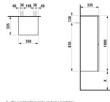

LAUFEN Halbhochschrank LAUFEN Pro 350x335x1000,1 Tür, Scharnier rechts,Graphit, 4831120954801 von LAUFEN für #price# bei neuesbad.de kaufen. ☐ Kauf auf Rechnung ☐ Individuelle Beratung ☐ Mehrfach ausgezeichnete Shop ☐ jetzt kaufen

Der Halbhochschrank LAUFEN PRO (350x335x1000 mm) in Graphit ist zur Wandmontage ausgeführt und verfügt über 1 Tür mit rechtem Scharnier, integrierter Griffleiste sowie zwei einstellbare Glasfachböden; Befestigungsset inklusive.

Design: Die Serie PRO S wirkt durch eine ruhige, geradlinige Formensprache und die matte Graphitfläche zurückhaltend. Eine integrierte Griffleiste setzt einen dezenten Akzent und unterstreicht die klare Optik.

Hygiene: Matt folierte MDF-Oberflächen lassen sich unkompliziert reinigen. Verstellbare Glasfachböden sind glatt und können leicht abgewischt werden.

Nachhaltigkeit: Korpus und Front aus matt folierten MDF-Platten sind auf Langlebigkeit ausgelegt. Einstellbare Glasfachböden ermöglichen eine dauerhafte Nutzung und reduzieren Ersatzbedarf.

Qualität: Das Premiumprodukt von LAUFEN setzt auf Korpus und Front aus matt folierten MDF-Platten für hohe Materialbeständigkeit. Einstellbare Glasfachböden ergänzen die robuste Ausführung und unterstützen eine lange Nutzungsdauer.

Montage: Zur Wandmontage vorgesehen; Befestigungsset (H492600/H492601) ist enthalten. Tür mit rechtem Scharnier wird montiert, Glasfachböden lassen sich nach dem Aufbau einsetzen und einstellen.

Technische Spezifikationen

- Werksartikelnummer: H4831120954801
- Artikelnummer: H4831120954801
- Modellnummer: H483112
- Hersteller: LAUFEN
- Serie: PRO S
- Artikeltyp: Halbhochschrank
- Montageart: Wand
- Breite: 350 mm
- Tiefe: 335 mm
- Höhe: 1000 mm
- Gewicht: 25 kg
- Material: Korpus und Front MDF-Platten matt foliert
- Farbe: Graphit
- Anzahl Türen: 1
- Scharnierposition: rechts
- Fachböden: 2 Glasfachböden (einstellbar)
- Griff: integrierte Griffleiste
- Befestigung: Befestigungsset H492600, H492601 (inkl.)
- Zubehör (empfohlen): Füße (2 Stück) Aluminium, Artikel-Nr. H483092
- Mit Wäschekorb: nein
- Mit Innenbeleuchtung: nein
- Mit Handgriffen: ja