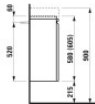

LAUFEN Waschtischunterbau LAUFEN Pro S 470x275x580,1 Tür, Weiß matt, 48300.1, 4830010954631 von LAUFEN für #price# bei neuesbad.de kaufen. ☐ Kauf auf Rechnung ☐ Individuelle Beratung ☐ Mehrfach ausgezeichnete Shop ☐ jetzt kaufen
Waschtischunterbau Laufen Pro S 480x275x580, Weiß matt, 1 Tür

Artikel: Waschtischunterbau

Farbe: Weiß matt

Material: Korpus und Front MDF-Platten matt foliert

Ausführung:

1 Regal rechts (seitlich offen)

1 Tür

SoftClose

1 Fachboden (einstellbar)

Front mit integrierter Griffleiste

Geeignet für: Handwaschbecken Laufen Pro S 48cm H815955

Maße (mm)

Breite: 480

Tiefe: 275

Höhe: 580

Gewicht (kg): 17,5

Befestigung: Befestigungsset für Möbel H491206, H491140 (inkl.)

Hersteller: LAUFEN

Serie: Laufen Pro S

Artikelnummer: H4830010954631

Empfohlenes Zubehör (bitte separat bestellen):

Artikel: Füße (2 Stück) Aluminium

Artikel-Nr.: H483091

Artikeleigenschaften

Farbe: weiss matt

Typ: Waschtischunterschrank

Breite: 470

Tiefe: 275

Höhe: 605