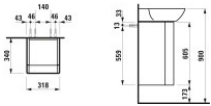

LAUFEN Waschtischunterbau INO 320x350x605, 171 Nussbaum, 1 Ablage im Korpus, 42535.1, 4253510301711 von LAUFEN für #price# bei neuesbad.de kaufen. Kauf auf Rechnung Individuelle Beratung Mehrfach ausgezeichnete Shop jetzt kaufen
Der LAUFEN Waschtischunterbau der Serie INO ist ein wandmontierter Unterbau für den Waschtisch H810302 (56 mm) in Nussbaum dunkel. Ausgeführt mit 1 Tür (Scharnier links) und integriertem Befestigungsset, Maße 320 x 350 x 605 mm.

Montage: Wandmontage; Befestigungsset H494012 ist enthalten. Tür mit Scharnier links und Soft-Close ist bereits integriert.

Technische Spezifikationen

- Werksartikelnummer: H4253510301711
- Artikelnummer: H4253510301711
- Modellnummer: H425351
- Hersteller: LAUFEN
- Serie: INO
- Artikeltyp: Waschtischunterbau
- Montageart: Wand
- Breite: 320 mm
- Tiefe: 350 mm
- Höhe: 605 mm
- Anzahl Türen: 1
- Türanschlag: links
- Soft-Close-System: ja
- Push&Pull-Funktion: ja
- Integrierte Ablagen (Tür): 3
- Ablagen (Korpus): 1
- Material Korpus: melaminbeschichtete Spanplatte
- Kantenmaterial: ABS, weiß lackierte Oberfläche
- Material Front: Aluminium, 6 mm
- Oberflächenbeschichtung Front innen: pulverbeschichtet, weiß
- Furnier Front außen: Echtholz-Furnier Nussbaum
- Farbe Front: Nussbaum (Nussbaum dunkel)
- Farbe Korpus: Nussbaum (Nussbaum dunkel)

Typ:	Waschtischunterschrank
Tiefe:	340
Farbe:	nussbaum dunkel
Höhe:	605
Breite:	318