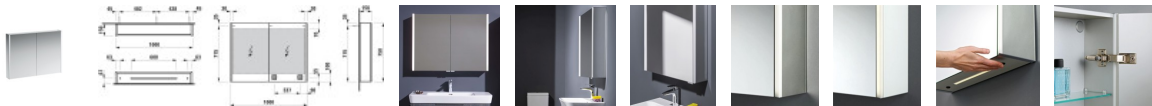

LAUFEN Spiegelschrank, Frame 25, 1000x150x750, 40865.3, 4086539001451

1030,08 € *

* Preise inkl. gesetzlicher MwSt. zzgl. Versandkosten

Marke: LAUFEN

Bestell-Nr.: LAH4086539001451

LAUFEN Spiegelschrank, Frame 25, 1000x150x750, 40865.3, 4086539001451 von LAUFEN für #price# bei neuesbad.de kaufen. Kauf auf Rechnung Individuelle Beratung Mehrfach ausgezeichnete Shop jetzt kaufen

Der LAUFEN Spiegelschrank FRAME 25 (1000x150x750 mm) mit 2 Türen und Sensor-Schalter verfügt über vertikale LED-Beleuchtung (4000 K, IP44) sowie Ambiente-Licht unten; Korpus aus eloxiertem Aluminium mit MDF-Rückwand, Glas-Seitenteile weiß hinterlackiert.

Design: FRAME 25 wirkt modern und klar, mit geradliniger Silhouette und weiß glänzenden Flächen. Spiegelglas und weiß hinterlackierte Glas-Seitenteile fügen sich zu einem ruhigen, harmonischen Gesamtbild.

Montage: Wandmontage mit beiliegendem Befestigungsset H490631. Der elektrische Anschluss erfolgt über zwei Stecker.

Technische Spezifikationen

- Werksartikelnummer: H4086539001451
- Artikelnummer: H4086539001451
- Modellnummer: H408653
- Hersteller: LAUFEN
- Serie: FRAME 25
- Artikeltyp: Spiegelschrank
- Breite: 1000 mm
- Höhe: 750 mm
- Tiefe: 150 mm
- Gewicht: 26,0 kg
- Korpusmaterial: Aluminium eloxiert
- Rückwandmaterial: MDF melaminharzbeschichtet (grau)
- Seitenteile Material/Oberfläche: Glas weiß hinterlackiert
- Türmaterial: Spiegelglas 3+3 mm
- Türanzahl: 2
- Türverspiegelung: innen und außen
- Türanschlag: außen
- Griff: inkl. (optional verwendbar)
- Glasfachböden: 6 (einstellbar)
- Beleuchtungsart: LED
- Beleuchtungsanordnung: vertikal
- Beleuchtung Unterseite: ja
- Innenbeleuchtung: nein
- Lichtfarbe: 4000 K
- Leistungsangabe: 2x 14 W/m