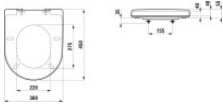

LAUFEN WC-Sitz mit Deckel LAUFEN Pro bahamabeige, Universal-WC-Sitz, abnehmbar, 89695.0, 896950018000

155,88 € *

* Preise inkl. gesetzlicher MwSt. zzgl. Versandkosten

Marke: LAUFEN

Bestell-Nr.: LAH8969500180001

LAUFEN WC-Sitz mit Deckel LAUFEN Pro bahamabeige, Universal-WC-Sitz, abnehmbar, 89695.0, 896950018000 von LAUFEN für #price# bei neuesbad.de kaufen. Kauf auf Rechnung Individuelle Beratung Mehrfach ausgezeichnete Shop jetzt kaufen
LAUFEN WC-Sitz mit Deckel aus der Serie PRO (Modell H896950) in Bahamabeige, als Universal-Ausführung rund, abnehmbar und ohne Absenkautomatik. Lieferung inklusive Montagematerial H892552, Gewicht 1,9 kg.

Technische Spezifikationen

- Werksartikelnummer: H8969500180001
- Artikelnummer: H8969500180001
- Serie: PRO
- Modellnummer: H896950
- Artikel: WC-Sitz mit Deckel
- Ausführung: Universal-WC-Sitz
- Form: rund
- Farbe: 018 bahamabeige
- Absenkautomatik: nein
- Abnehmbar (zum Reinigen): ja
- Antibakterielle Behandlung: nein
- Material Scharnierblätter: rostfreier Stahl
- Gewicht: 1,9 kg
- Montagematerial: H892552 (inklusive)

Artikeleigenschaften

Farbe:	bahama-beige
Typ:	WC-Sitz
Tiefe:	370
Breite:	450
Höhe:	55