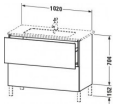

Duravit L-Cube Waschtischunterbau bodenstehend Basalt Matt 1020x481x704 mm - LC662704343 von Duravit für #price# bei neuesbad.de kaufen.

Kauf auf Rechnung  Individuelle Beratung  Mehrfach ausgezeichnete Shop  jetzt kaufen