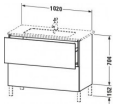

Duravit L-Cube Waschtischunterbau bodenstehend Weiß Hochglanz 1020x481x704 mm - LC662702222

851,36 € *

* Preise inkl. gesetzlicher MwSt. zzgl. Versandkosten

Marke: Duravit

Bestell-Nr.: DULC662702222

Duravit L-Cube Waschtischunterbau bodenstehend Weiß Hochglanz 1020x481x704 mm - LC662702222 von Duravit für #price# bei neuesbad.de kaufen. Kauf auf Rechnung Individuelle Beratung Mehrfach ausgezeichnete Shop jetzt kaufen

Duravit L-Cube Waschtischunterbau bodenstehend, Weiß Hochglanz, Rechteckig, Anzahl Auszüge: 2, Tip-on Technik – LC662702222

Details:

- 100 % Qualität: In sorgfältiger Handarbeit und mit modernster Technik komplett in Deutschland gefertigt, für höchste Qualitätsansprüche
- 2 Auszüge als Vollauszug mit hoher Tragfähigkeit, bieten viel praktischen Stauraum
- Hochwertiges Einrichtungssystem aus Massivholz für Ordnung in den Schubladen kann optional integriert werden (Hinweis: Werksseitig verbaut, daher nicht nachrüstbar)
- Komfortabler Selbsteinzug mit Dämpfung sorgt für ein sanftes Schließen der Schubladen
- Komplett vormontiert und eingestellt
- Möbel werden durch sanften Fingerdruck geöffnet und geschlossen (Tip-on-Technik)
- Ohne Griff für eine glatte Front
- Unempfindlich gegen Feuchtigkeit: Keine offenen Kanten zum Schutz vor Wasser und hoher Luftfeuchtigkeit

weitere Details:

- Duravit L-Cube Waschtischunterbau bodenstehend
- Anzahl Auszüge: 2
- Weiß Hochglanz
- Dekor
- Grifflos
- Siphonausschnitt: Ja
- Schürze: Ja
- Selbsteinzug mit Dämpfung
- Tip-on Technik
- Einrichtungssystem Optional
- Füße Optional
- Notwendige Artikel: Waschtisch ME by Starck # 233610

Artikeleigenschaften

Farbe:	weiss hochglanz
Typ:	Waschtischunterschrank
Breite:	1020
Tiefe:	481
Höhe:	704