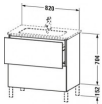

Duravit L-Cube Waschtischunterbau bodenstehend Flanell Grau Seidenmatt 820x481x704 mm - LC662609090

1331,59 € *

* Preise inkl. gesetzlicher MwSt. zzgl. Versandkosten

Marke: Duravit
Bestell-Nr.: DULC662609090

Duravit L-Cube Waschtischunterbau bodenstehend Flanell Grau Seidenmatt 820x481x704 mm - LC662609090 von Duravit für #price# bei neuesbad.de kaufen. Kauf auf Rechnung Individuelle Beratung Mehrfach ausgezeichnete Shop jetzt kaufen

Duravit L-Cube Waschtischunterbau bodenstehend, Flanell Grau Seidenmatt, Rechteckig, Anzahl Auszüge: 2, Tip-on Technik – LC662609090

Details:

- 100 % Qualität: In sorgfältiger Handarbeit und mit modernster Technik komplett in Deutschland gefertigt, für höchste Qualitätsansprüche
- 2 Auszüge als Vollauszug mit hoher Tragfähigkeit, bieten viel praktischen Stauraum
- Hochwertiges Einrichtungssystem aus Massivholz für Ordnung in den Schubladen kann optional integriert werden (Hinweis: Werksseitig verbaut, daher nicht nachrüstbar)
- Komfortabler Selbsteinzug mit Dämpfung sorgt für ein sanftes Schließen der Schubladen
- Komplett vormontiert und eingestellt
- Möbel werden durch sanften Fingerdruck geöffnet und geschlossen (Tip-on-Technik)
- Ohne Griff für eine glatte Front
- Unempfindlich gegen Feuchtigkeit: Keine offenen Kanten zum Schutz vor Wasser und hoher Luftfeuchtigkeit

Artikeleigenschaften

Typ:	Waschtischunterschrank
Breite:	820
Tiefe:	481
Höhe:	704
Farbe:	flannelgrau seidenmatt