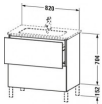

Duravit L-Cube Waschtischunterbau bodenstehend Flanell Grau Hochglanz 820x481x704 mm - LC662608989 von Duravit für #price# bei neuesbad.de kaufen. Kauf auf Rechnung Individuelle Beratung Mehrfach ausgezeichnete Shop jetzt kaufen

Duravit L-Cube Waschtischunterbau bodenstehend, Flanell Grau Hochglanz, Rechteckig, Anzahl Auszüge: 2, Tip-on Technik – LC662608989

Details:

- 100 % Qualität: In sorgfältiger Handarbeit und mit modernster Technik komplett in Deutschland gefertigt, für höchste Qualitätsansprüche
- 2 Auszüge als Vollauszug mit hoher Tragfähigkeit, bieten viel praktischen Stauraum
- Hochwertiges Einrichtungssystem aus Massivholz für Ordnung in den Schubladen kann optional integriert werden (Hinweis: Werksseitig verbaut, daher nicht nachrüstbar)
- Komfortabler Selbsteinzug mit Dämpfung sorgt für ein sanftes Schließen der Schubladen
- Komplett vormontiert und eingestellt
- Möbel werden durch sanften Fingerdruck geöffnet und geschlossen (Tip-on-Technik)
- Ohne Griff für eine glatte Front
- Unempfindlich gegen Feuchtigkeit: Keine offenen Kanten zum Schutz vor Wasser und hoher Luftfeuchtigkeit

Artikeleigenschaften

Typ:	Waschtischunterschrank
Breite:	820
Tiefe:	481
Höhe:	704
Farbe:	flannelgrau hochglanz