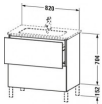

Duravit L-Cube Waschtischunterbau bodenstehend Mediterrane Eiche Matt 820x481x704 mm - LC662607171 von Duravit für #price# bei neuesbad.de kaufen. Kauf auf Rechnung Individuelle Beratung Mehrfach ausgezeichnete Shop jetzt kaufen

Duravit L-Cube Waschtischunterbau bodenstehend, Mediterrane Eiche Matt, Rechteckig, Anzahl Auszüge: 2, Tip-on Technik – LC662607171

Details:

- 100 % Qualität: In sorgfältiger Handarbeit und mit modernster Technik komplett in Deutschland gefertigt, für höchste Qualitätsansprüche
- 2 Auszüge als Vollauszug mit hoher Tragfähigkeit, bieten viel praktischen Stauraum
- Hochwertiges Einrichtungssystem aus Massivholz für Ordnung in den Schubladen kann optional integriert werden (Hinweis: Werksseitig verbaut, daher nicht nachrüstbar)
- Komfortabler Selbsteinzug mit Dämpfung sorgt für ein sanftes Schließen der Schubladen
- Komplett vormontiert und eingestellt
- Möbel werden durch sanften Fingerdruck geöffnet und geschlossen (Tip-on-Technik)
- Ohne Griff für eine glatte Front
- Unempfindlich gegen Feuchtigkeit: Keine offenen Kanten zum Schutz vor Wasser und hoher Luftfeuchtigkeit

Artikeleigenschaften

Typ:	Waschtischunterschrank
Breite:	820
Tiefe:	481
Höhe:	704
Farbe:	mediterrane eiche