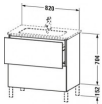

Duravit L-Cube Waschtischunterbau bodenstehend Graphit Matt 820x481x704 mm - LC662604949 von Duravit für #price# bei neuesbad.de kaufen.  
 Kauf auf Rechnung  Individuelle Beratung  Mehrfach ausgezeichnete Shop  jetzt kaufen

#### Artikeleigenschaften

Typ:

Waschtischunterschrank

Farbe:	graphit
Breite:	820
Tiefe:	481
Höhe:	704